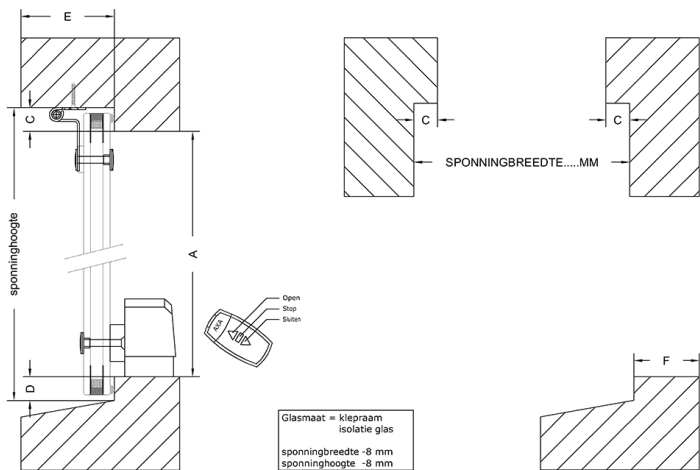

Isolatie Hardglazen Klepraam Screen v.z.v TH-RV2902 AXA remote

Bestelformulier

Type: ☐ Offerte ☐ Bestelling

Afleveradres

Firmanaam: .....

Firmanaam: .....

Adres: .....

Adres: .....

Postcode: .....

Postcode: .....

Plaats: .....

Plaats: .....

Naam: .....

E-mailadres: .....

Werknummer: .....

Raammaat: ☐ Spinning ☐ Glas

U-waarde: ☐ 1.2 ☐ 3.0

Breedte Hoogte

Maat A Maat C

Maat D Maat E

Maat F

Kleur omranding: ☐ Zwart ☐ Wit

Aantal

Opmerking